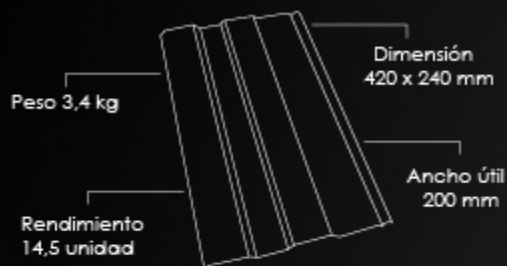

TEJAS DE HORMIGÓN GRAU

Línea Marsellesa

Arcilla

Roja

Gris

Arcilla Rústica

Roja Rústica

Plana / Venecia