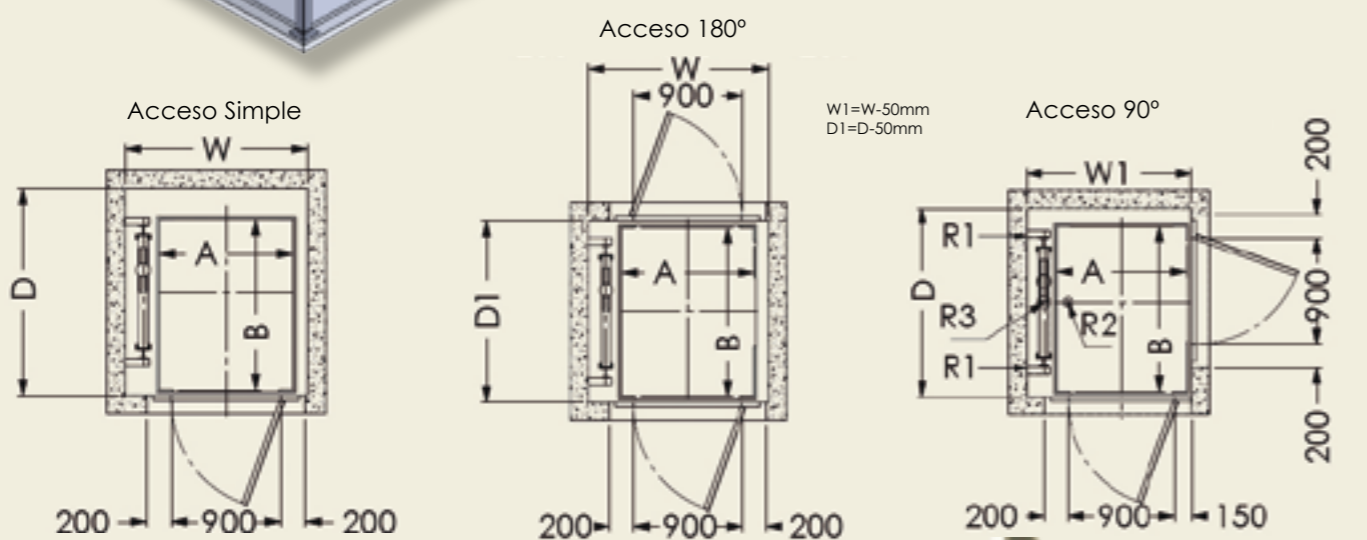

Monta Cargas Sólo Cargas

Ahorro de tiempo y esfuerzo, optimizando el trabajo

Monta Cargas Sólo Cargas

Ahorro de tiempo y esfuerzo, optimizando el trabajo

Proyectos Personalizados

Tipo	Cap. de Carga. Kg.	Cabina A x B mm.	Escotilla W x D mm.	OH	Pit	Puerta mm.
MCC800	550	1200x1300	1700x1550	2700	1000	1100x2000
MCC1600	1250	1600x1800	2100x2050	2700	1000	1100x2100

Potencia con Inteligencia

Atención No incluye sistemas de seguridad, considerados para el transporte de personas.
• Sin botonera interior.

Tipo	Cap. de Carga. Kg.	Cabina A x B mm.	Escotilla W x D mm.	OH	Pit	Puerta mm.
MCC2000	2000	1600x2300	2100x2700	3200	1000	1500x2100

Variedad de Puertas con opción de tener **Acceso Doble**