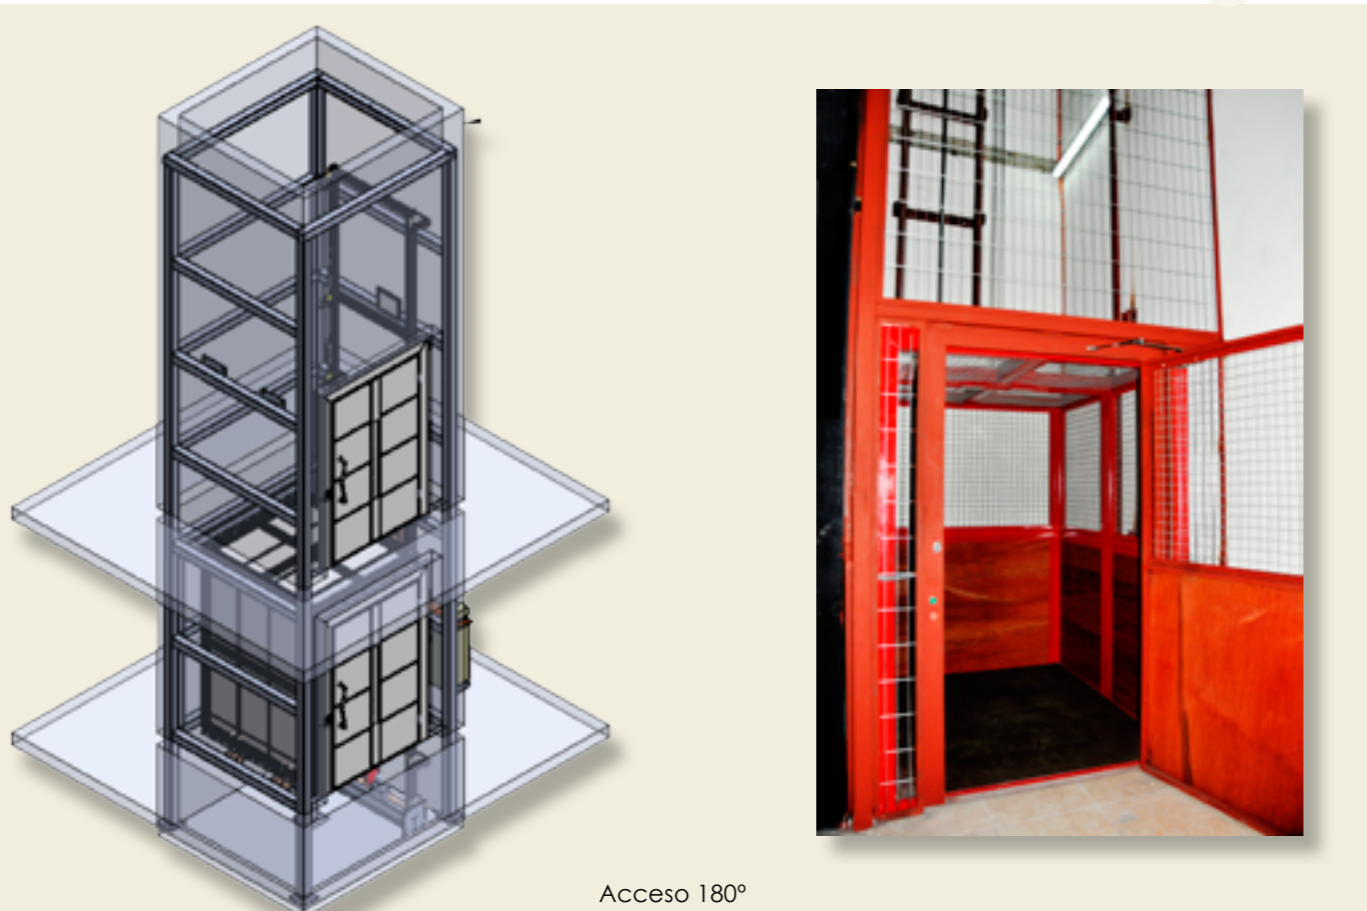

Monta Cargas Sólo Cargas

Ahorro de tiempo y esfuerzo, optimizando el trabajo

Monta Cargas Sólo Cargas

Ahorro de tiempo y esfuerzo, optimizando el trabajo

Proyectos Personalizados

Tipo	Cap. de Carga. Kg.	Cabina A x B mm.	Escotilla W x D mm.	OH	Pit	Puerta mm.
MCC800	550	1200x1300	1700x1550	2700	1000	1100x2000
MCC1600	1250	1600x1800	2100x2050	2700	1000	1100x2100

Potencia con Inteligencia

Atención No incluye sistemas de seguridad, considerados para el transporte de personas.
• Sin botonera interior.

Tipo	Cap. de Carga. Kg.	Cabina A x B mm.	Escotilla W x D mm.	OH	Pit	Puerta mm.
MCC2000	2000	1600x2300	2100x2700	3200	1000	1500x2100

Variedad de Puertas con opción de tener **Acceso Doble**