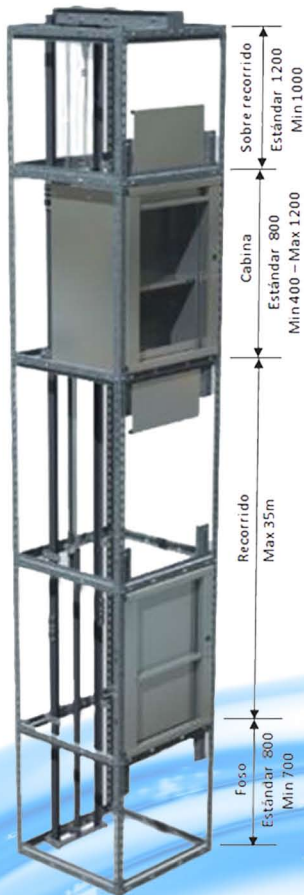

MINICARGA - MONTAPLATOS

Para cargas pequeñas nuestros *Minicargas* son la Solución.

Transporte vertical de pequeñas cargas.

Montaplatos en cafetrías, residencias, restaurantes, etc.

Montadocumentos en oficinas, bancos, instituciones, etc.

Montainstrumental en Clínicas, Hospitales, Laboratorios...

Dimensiones: 500 x 1000 mm.

Capacidad 50 Kg. - 120 Kg.

Paradas: 8.

Velocidad: 0.25 m/s.

Recorrido Max: 20 m.