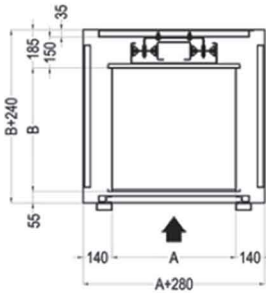

Montainstrumental en Clínicas, Hospitales, Laboratorios...

Dimensiones: 500 x 1000 mm.

Capacidad 50 Kg. - 120 Kg.

Paradas: 8.

Velocidad: 0.25 m/s.

Recorrido Max: 20 m.